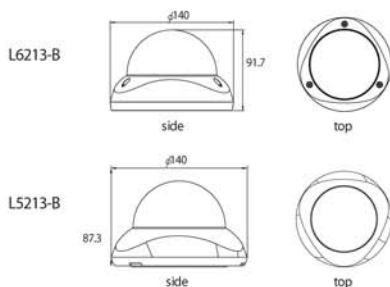

Convenzionale

620LTV

FLESSIBILITA' ANCHE NELL'OTTICA

Lente varifocale incorporata che permette di scegliere la dimensione d'immagine che più si preferisce. Privilegiare una visione panoramica o un particolare dettaglio è possibile, grazie all'ottica varifocale da 2.8 ÷ 11mm.

DIMENSIONI

SPECIFICHE

	L5213-BP	L6213-BP
Elemento sensibile	CCD da 1/3" Super HAD	
N° di pixel effettivo	795x596, 470K	
Risoluzione Orizzontale	620 Linee TV	
DSP	XDI-S2	
Rapporto S/N	52 dB (AGC Off)	
Ottica	Varifocale 2,8÷11mm F1,4	
Controllo Iride	DC Iris / ELC	
Sistema di scansione	2:1 Interlacciato	
Illuminazione minima (30 IRE)	0.06Lux @ Sens-up Off F1,4 0.0001Lux @ Sens-up Auto F1,4 B/N 0.006Lux @ Sens-up Off F1,4 B/N 0.000001Lux @ Sens-up x128 F1,4	
Day & Night	Meccanico, Day / Night / Auto	
Sincronizzazione	Interna	
Shutter elettronico	1/50 - 190.000s	
Uscita video	1Vpp 75Ohm	
Bilanciamento del bianco	ATW / AWC / Manuale (1700°K ~ 11.000°K)	
Modalità colore	Standard, Cool, Warm, Vivid	
AGC	Off / Basso / Medio / Alto	
Sens-up	Off / Auto (x2,x3,...x128)	
DNR	3D-DNR Off / basso / medio / alto	
Controluce	Off / BLC / HSBLC	
Motion detector	On / Off (4 aree)	
Maschera Privacy	On / Off (8 aree)	
Effetti digitali	Specchio, flip, stabilizzatore di immagine, alto/basso, zoom digitale	
OSD	Titolazione e menu in 15 lingue	
Alimentazione	12Vcc / 24Vca	
Consumo	2.8W	
Catteristiche meccaniche	3 assi, Uso interno	3 assi, IP66, Antivandalo
Dimensioni	140 x 87.3mm	140 x 91.7mm
Peso	323g.	640g.
Temperatura di immagaz.	-20 ~ 60°C	
Temperatura di lavoro	-10 ~ 50°C	